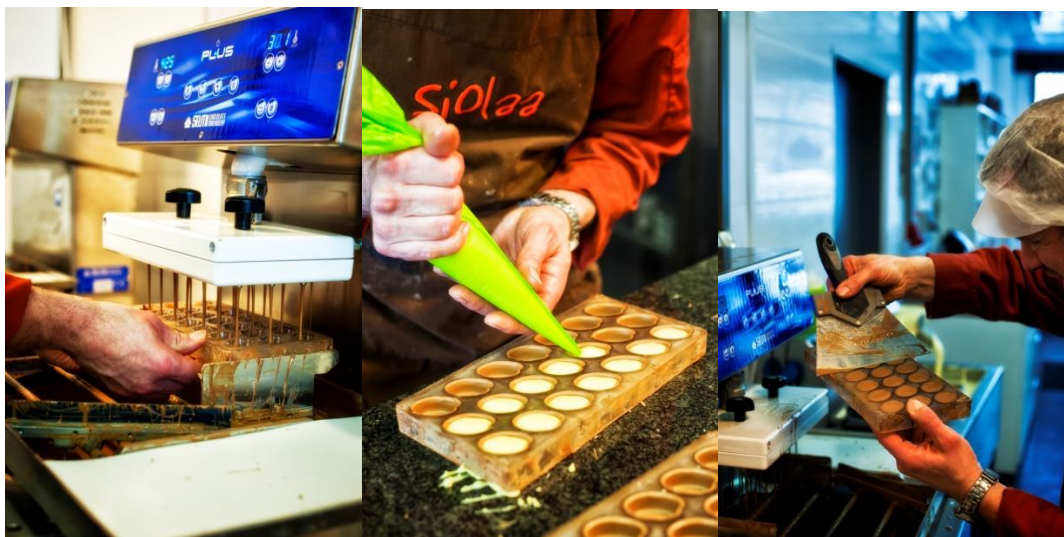

Bedankt om deze folder te bekijken.

Je kan een bestelbon downloaden op deze webpagina.

Heb je vragen of wens je wijzigingen aan te brengen aan één van de voorstellen aarzel dan niet ons te mailen of te telefoneren.

We kijken uit naar jullie bestelling!

Johan en Katrien